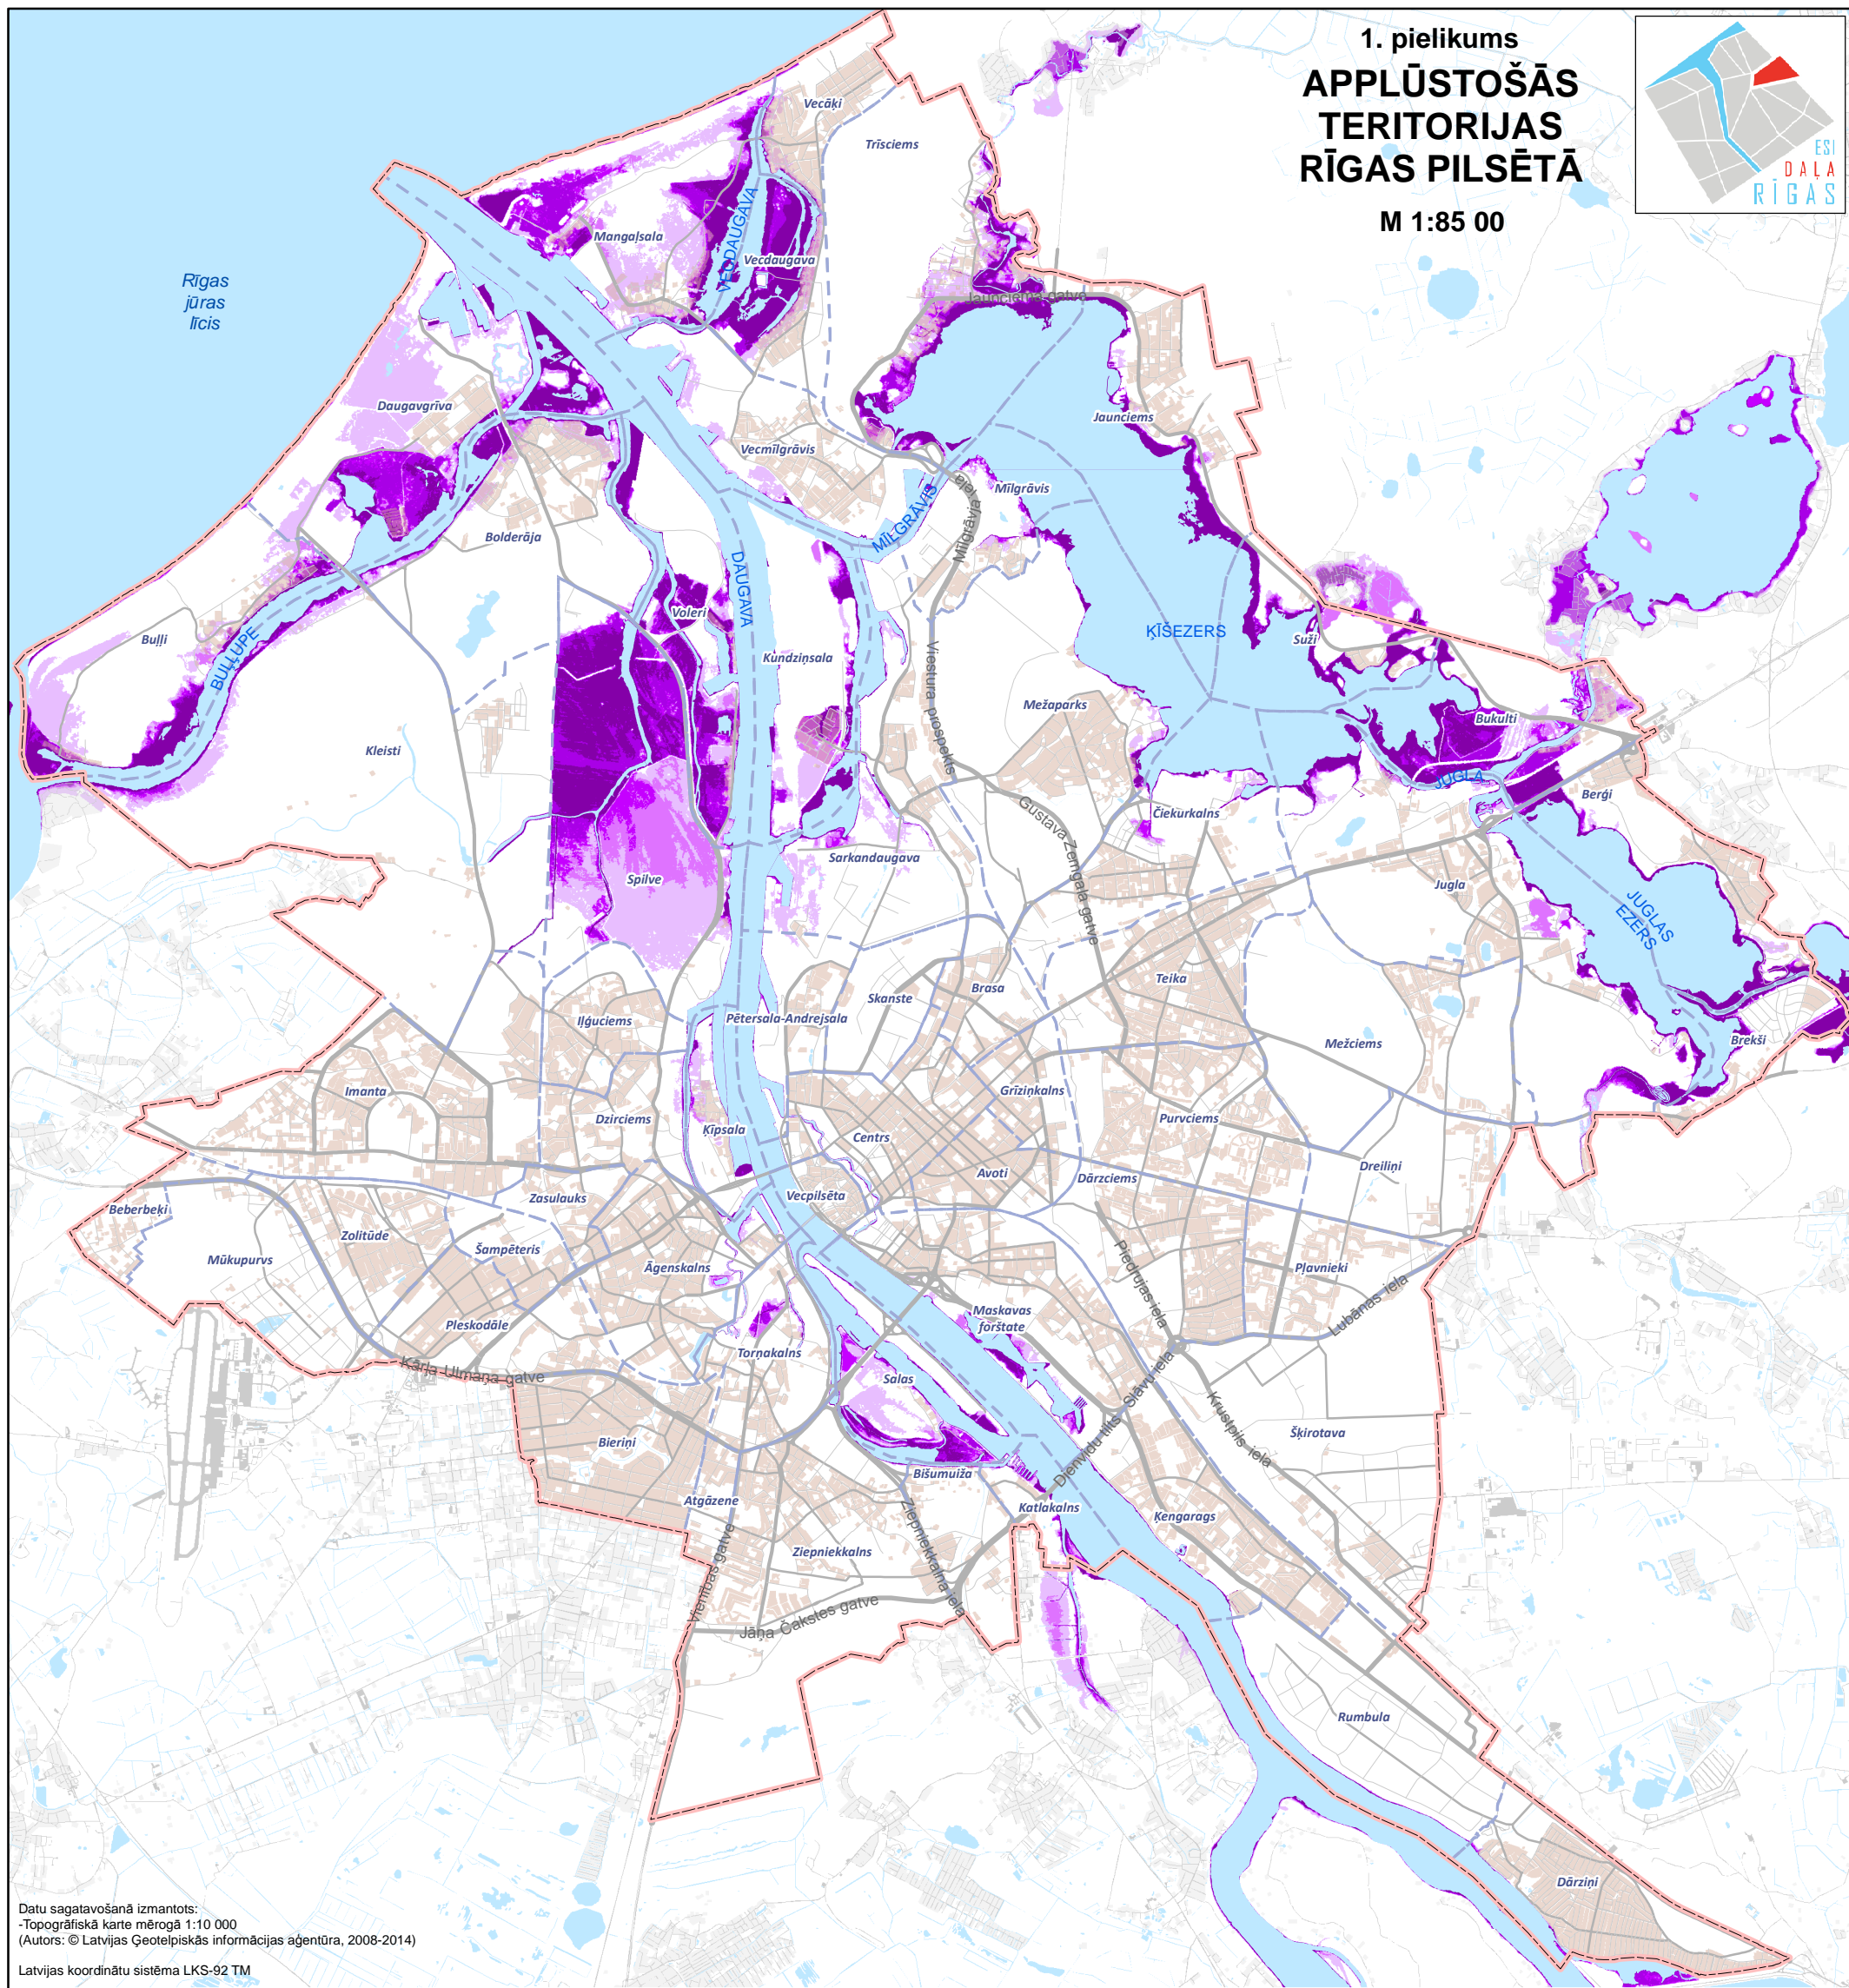

1. pielikums  
**APPLŪSTOŠĀS  
 TERITORIJAS  
 RĪGAS PILSĒTĀ**

M 1:85 00

Datu sagatavošanā izmantots:  
 -Topogrāfiskā karte mērogā 1:10 000  
 (Autors: © Latvijas Ģeotelpiskās informācijas aģentūra, 2008-2014)  
 Latvijas koordinātu sistēma LKS-92 TM

**APPLŪSTOŠĀS TERITORIJAS  
 (tuvās nāktones klimatu izmaiņas scenārijs)**

- reizi 2 gados
- reizi 5 gados
- reizi 10 gados
- reizi 20 gados
- reizi 100 gados